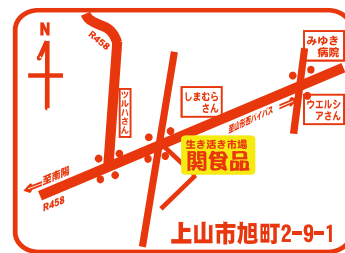

鮮魚・青果・精肉・鮮度が一番!!

号外!生鮮食品祭

4日は土用
この丑の日

4日間

生き生き市場
(有)関食品

〒999-3106 上市市旭町2-9-1

TEL 023-674-0978

FAX 023-674-0979